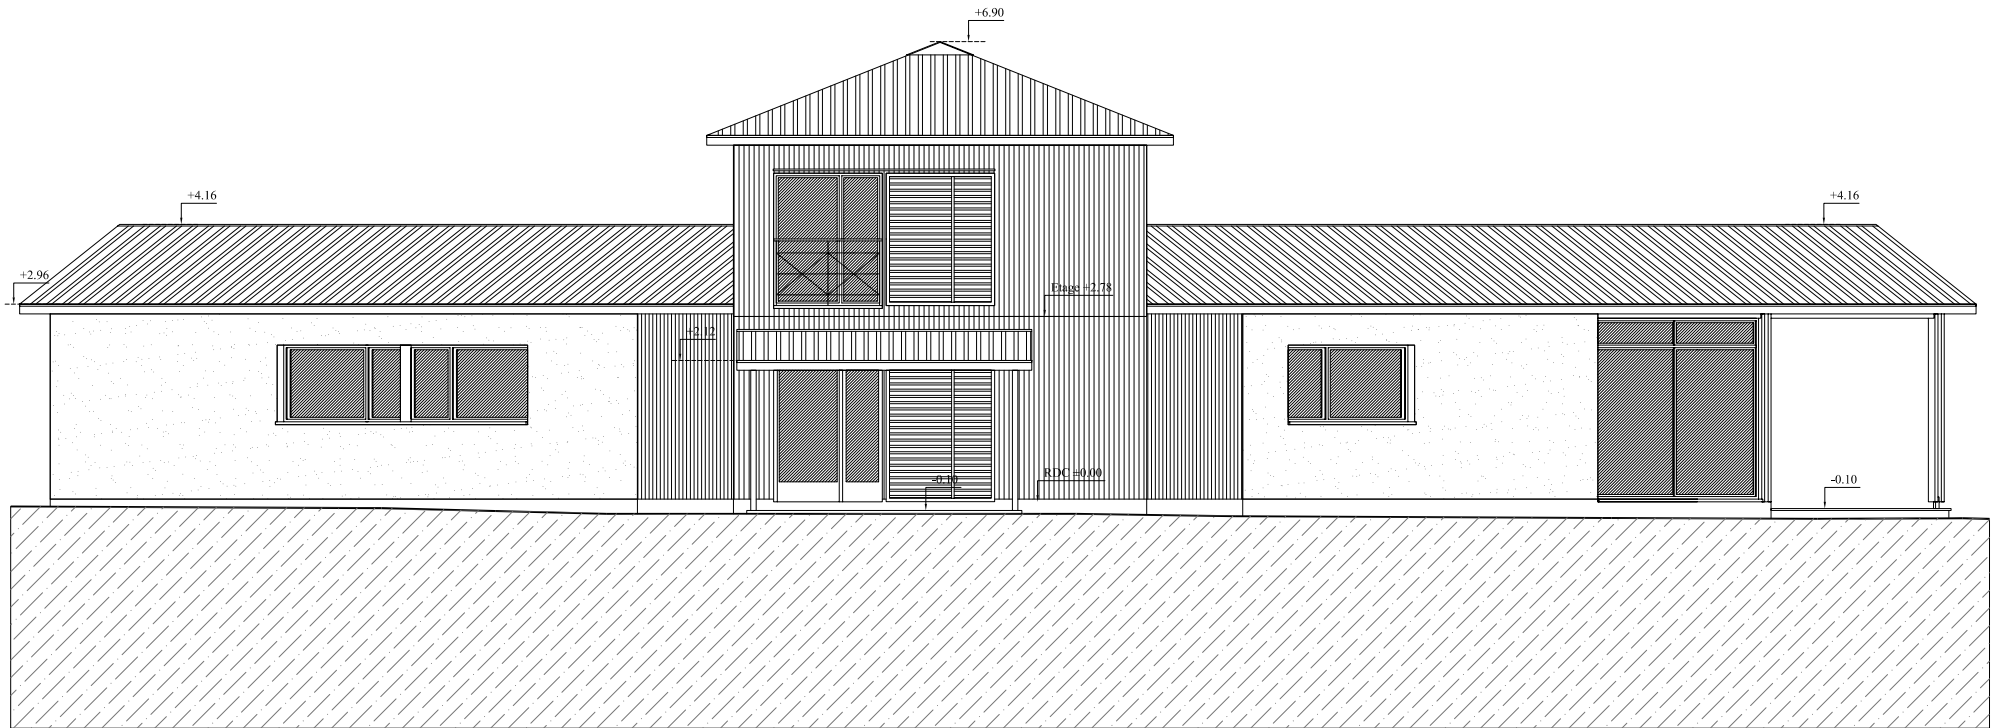

Les demandes des clients étaient très précises quant à la séparation des espaces nuit/jour, enfants/parents, quant aux espaces extérieurs et quant au rôle de la lumière. Par sa forme, la maison offre à la fois une protection aux vents dominants et une ouverture totale sur l'espace de vie central, la terrasse couverte et le jardin.

La pose d'une couverture en bac-acier, l'emploi de bois mais aussi de maçonnerie traditionnelle, permet de respecter une ambiance antillaise tout en introduisant une modernité discrète.

*dossier présenté : permis de construire (partie)
date du projet : 2004-2005
projet en attente*

PLAN ETAGE

Echelle
1/100°

15/07/2004

0.2

DPC

COUPE AA

COUPE BB

CONSTRUCTION D'UNE HABITATION Commune de la Désirade Département de la Guadeloupe	Maître d'Ouvrage : Patrick et Lucie SOYER	Guillaume Lofi, Architecte dplg Res. Jeu de mail, 126 Esp. de la Musique 34000 MONTPELLIER	COUPE	Echelle 1/100°	15/07/2004		
					0.6	DPC	

CONSTRUCTION D'UNE HABITATION Commune de la Désirade Département de la Guadeloupe	Maître d'Ouvrage : Patrick et Lucie SOYER	Guillaume Lofi, Architecte dplg Res. Jeu de mail, 126 Espl. de la Musique 34000 MONTPELLIER	FACADE SUD-OUEST	Echelle 1/100°	15/07/2004		
					0.2	DPC	