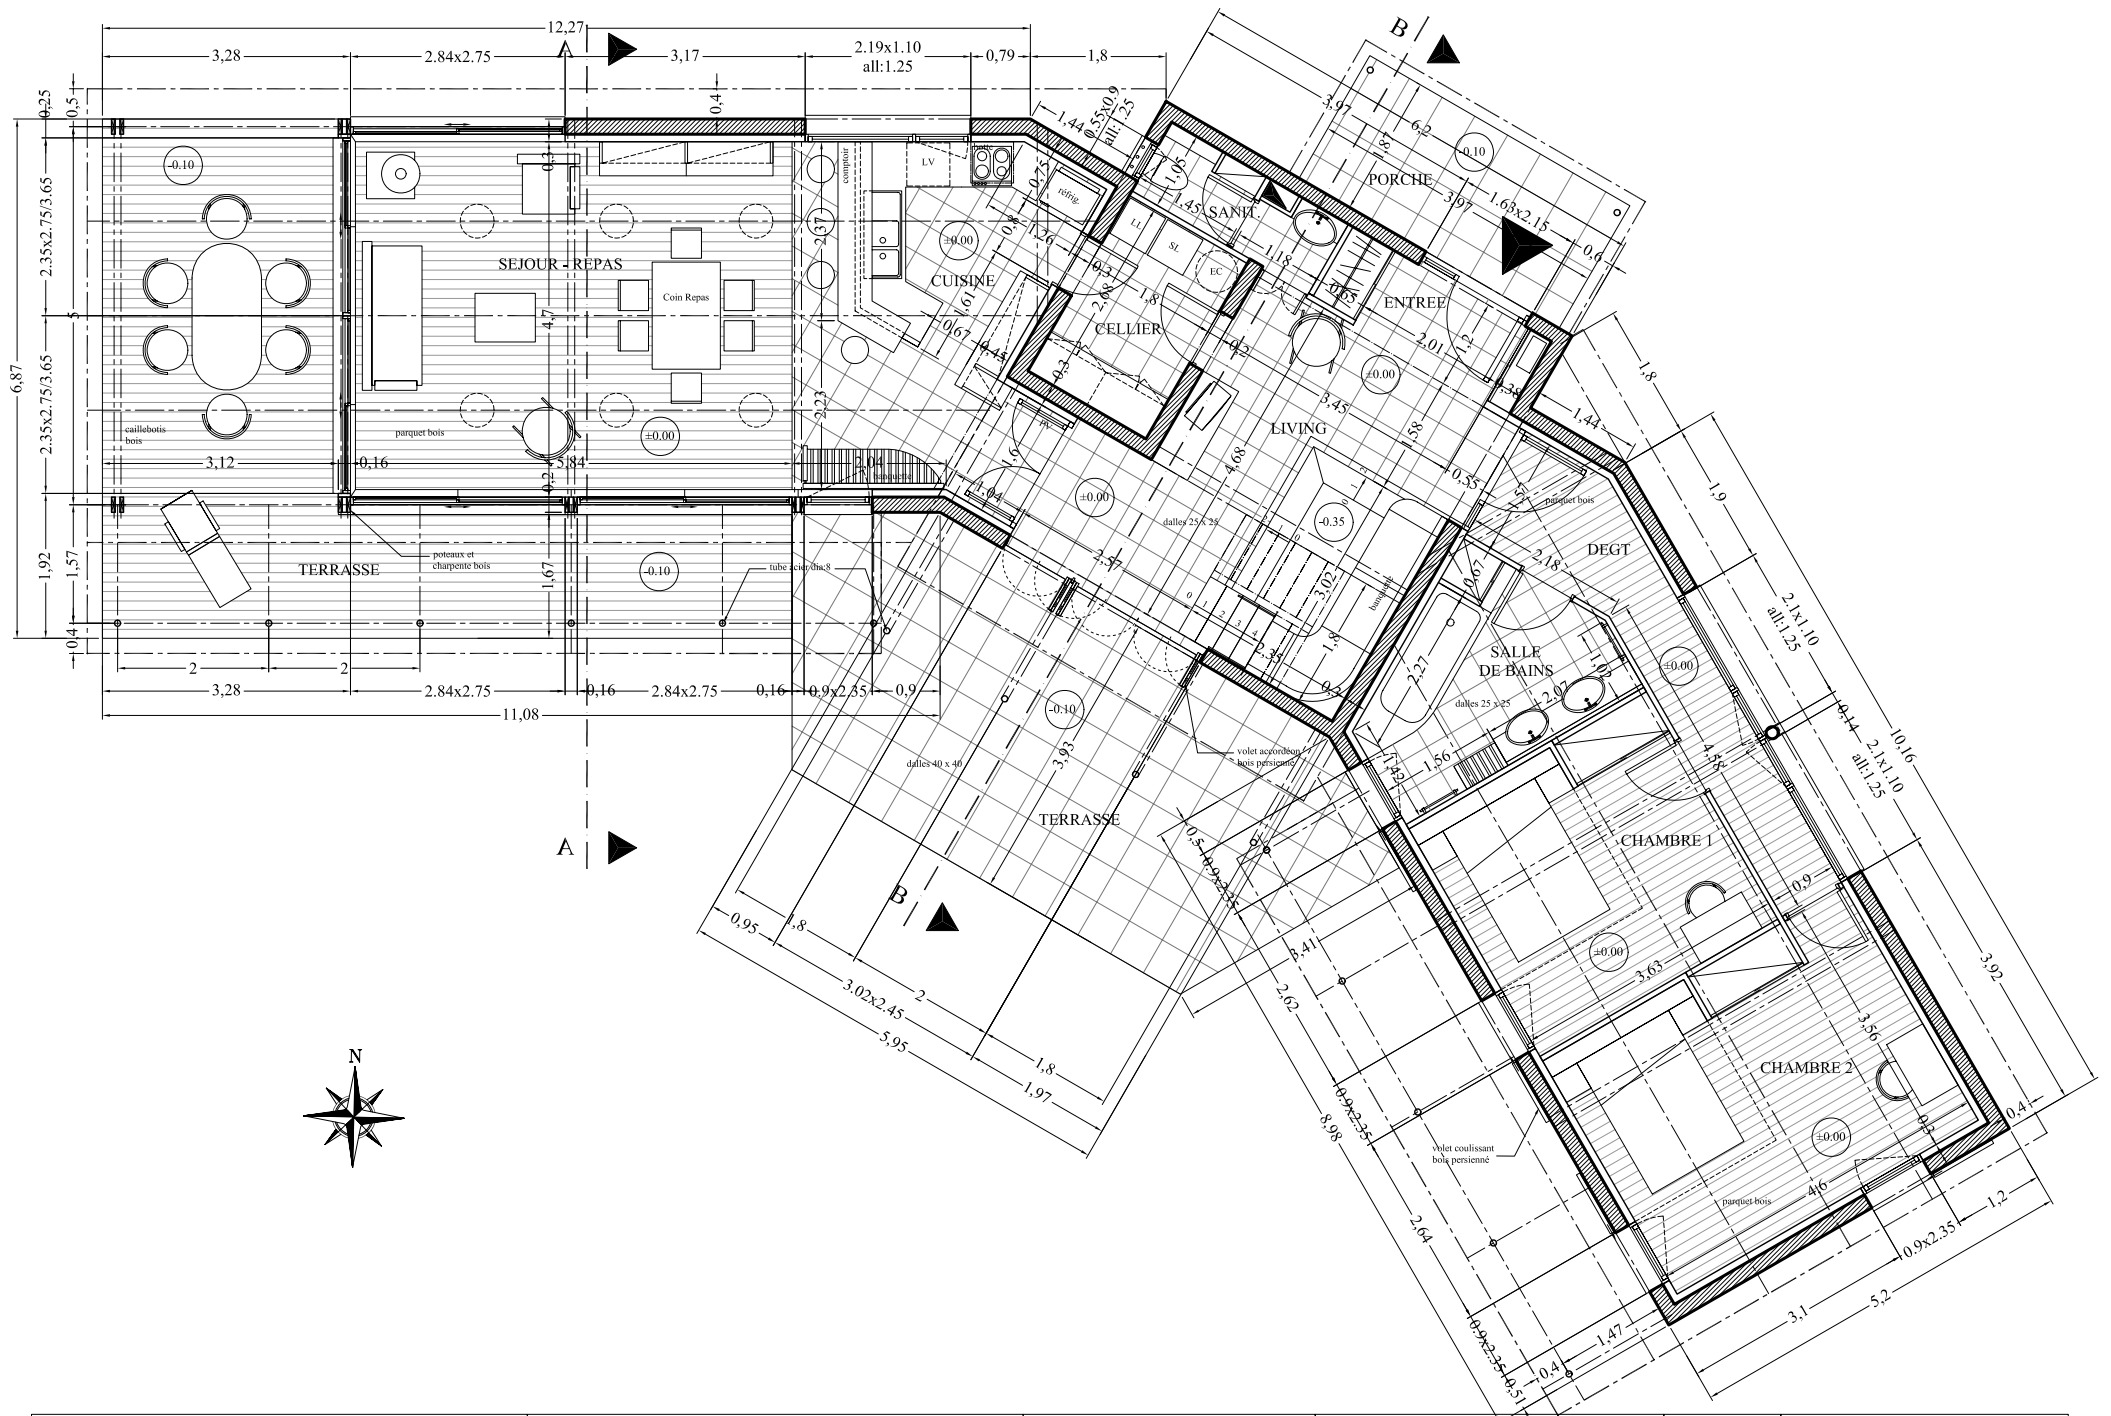

CONSTRUCTION D'UNE HABITATION
Commune de la Désirade
Département de la Guadeloupe

Maître d'Ouvrage : Patrick et Lucie SOYER

Guillaume Lofi, Architecte dplg
Res. Jeu de mail, 126 Esp. de la Musique
34000 MONTPELLIER

PLAN RDC

Echelle
1/100°

15/07/2004

0.2

DPC