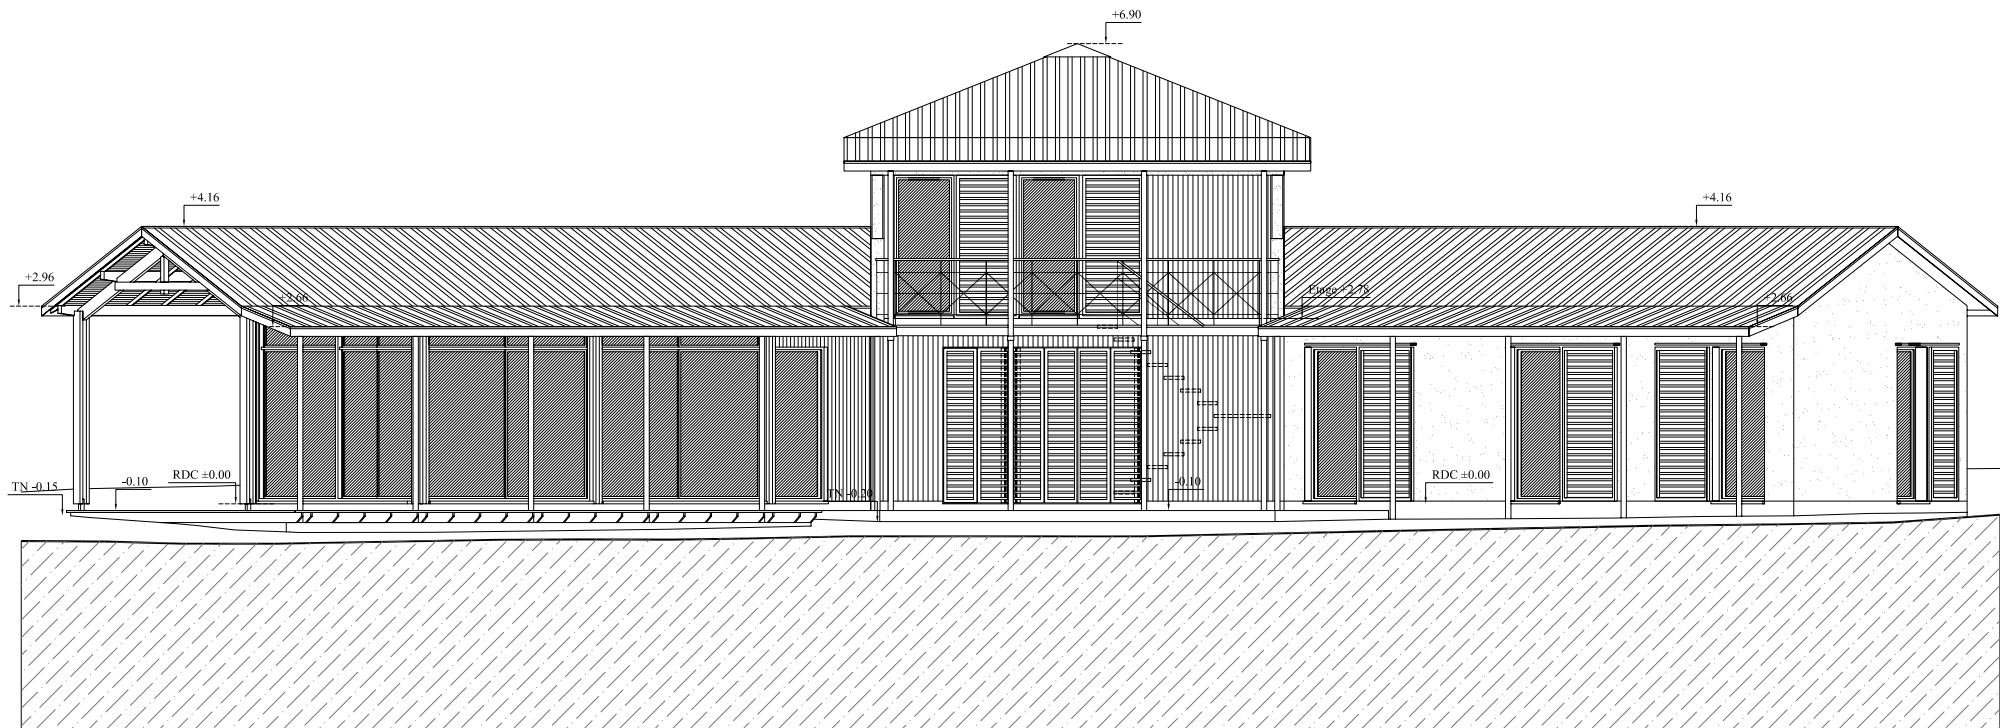

Les demandes des clients étaient très précises quant à la séparation des espaces nuit/jour, enfants/parents, quant aux espaces extérieurs et quant au rôle de la lumière. Par sa forme, la maison offre à la fois une protection aux vents dominants et une ouverture totale sur l'espace de vie central, la terrasse couverte et le jardin.

La pose d'une couverture en bac-acier, l'emploi de bois mais aussi de maçonnerie traditionnelle, permet de respecter une ambiance antillaise tout en introduisant une modernité discrète.

*dossier présenté : permis de construire (partie)
date du projet : 2004-2005
projet en attente*

PLAN ETAGE

Echelle
1/100°

15/07/2004

0.2

DPC

COUPE AA

COUPE BB

CONSTRUCTION D'UNE HABITATION Commune de la Désirade Département de la Guadeloupe	Maître d'Ouvrage : Patrick et Lucie SOYER	Guillaume Lofi, Architecte dplg Res. Jeu de mail, 126 Esp. de la Musique 34000 MONTPELLIER	COUPE	Echelle 1/100°	15/07/2004		
					0.6	DPC	